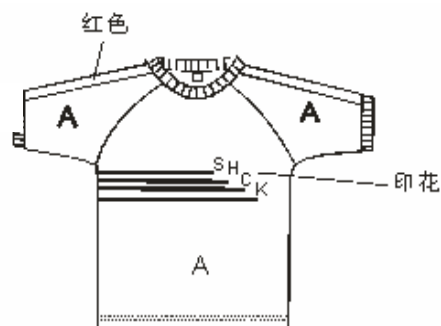

維多利校服公司

Victoria Uniform

嘉諾撒聖心幼稚園夏季校服尺碼表 (吋數)

Sacred Heart Canossian Kindergarten Summer Uniform Size Chart (inches)

女生白色校裙

Girl White Dress

尺碼 Size	領闊(全圍) Collar	肩闊(單邊) Shoulder	胸闊(全圍) Chest	裙長 Length
XS	11.5	11	22	21
S	12	11.5	24	22
M	12.5	12	26	24
L	13	12.5	28	26
XL	13.5	13	30	28

男生白色恤衫

Boy White Shirt

尺碼 Size	領闊(全圍) Collar	肩闊(單邊) Shoulder	胸闊(全圍) Chest	身長 Length
XS	11.5	11	24	15
S	12	11.5	26	16
M	12.5	12	28	17
L	13	12.5	30	18
XL	13.5	13	32	19

男生白色短西褲

Boy White Shorts

尺碼 Size	腰圍(平度) Half Waist	坐圍(全圍) Hip	褲長 Length
XS	17	26	10
S	18	28	10.5
M	19	30	11
L	20	32	11.5
XL	21	34	12

維多利校服公司

Victoria Uniform

嘉諾撒聖心幼稚園夏季校服尺碼表 (吋數)

Sacred Heart Canossian Kindergarten Summer Uniform Size Chart (inches)

白色 和 藍色外套

White and Blue Sweater

尺碼 Size	肩闊 Shoulder	胸闊(全圍) Chest	身長 Length	後中袖長 Sleeve
XS	10.25	26	15.5	18
S	11	28	16.5	19
M	11.75	30	17.5	20
L	12.5	32	18.5	21
XL	13.5	34	19.5	22

夏季運動衫

Summer Sport Shirt

尺碼 Size	胸闊(全圍) Chest	身長 Length	袖長 (後中度) Sleeve
XS	24	15	9.5
S	26	16	10
M	28	17	10.5
L	30	18	11
XL	32	19	11.5

夏季運動褲

Summer Sport Pants

尺碼 Size	腰圍 (平度) Half Waist	坐圍 Hip	褲長 Length
XS	17	26	10
S	18	28	11
M	19	30	12
L	20	32	13
XL	21	34	14