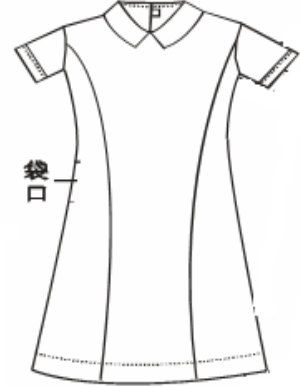

維多利校服公司

Victoria Uniform

嘉諾撒聖心幼稚園夏季校服尺碼表 (吋數)

Sacred Heart Canossian Kindergarten Summer Uniform Size Chart (inches)

女生白色校裙

Girl White Dress

尺碼 Size	領闊(全圍) Collar	肩闊(單邊) Shoulder	胸闊(全圍) Chest	裙長 Length
XS	11.5	11	22	21
S	12	11.5	24	22
M	12.5	12	26	24
L	13	12.5	28	26
XL	13.5	13	30	28

男生白色恤衫

Boy White Shirt

尺碼 Size	領闊(全圍) Collar	肩闊(單邊) Shoulder	胸闊(全圍) Chest	身長 Length
XS	11.5	11	24	15
S	12	11.5	26	16
M	12.5	12	28	17
L	13	12.5	30	18
XL	13.5	13	32	19

男生白色短西褲

Boy White Shorts

尺碼 Size	腰圍(平度) Half Waist	坐圍(全圍) Hip	褲長 Length
XS	17	26	10
S	18	28	10.5
M	19	30	11
L	20	32	11.5
XL	21	34	12

維多利校服公司

Victoria Uniform

嘉諾撒聖心幼稚園夏季校服尺碼表 (吋數)

Sacred Heart Canossian Kindergarten Summer Uniform Size Chart (inches)

白色 和 藍色外套

White and Blue Sweater

尺碼 Size	肩闊 Shoulder	胸闊(全圍) Chest	身長 Length	後中袖長 Sleeve
XS	10.25	26	15.5	18
S	11	28	16.5	19
M	11.75	30	17.5	20
L	12.5	32	18.5	21
XL	13.5	34	19.5	22

夏季運動衫

Summer Sport Shirt

尺碼 Size	胸闊(全圍) Chest	身長 Length	袖長 (後中度) Sleeve
XS	24	15	9.5
S	26	16	10
M	28	17	10.5
L	30	18	11
XL	32	19	11.5

夏季運動褲

Summer Sport Pants

尺碼 Size	腰圍 (平度) Half Waist	坐圍 Hip	褲長 Length
XS	17	26	10
S	18	28	11
M	19	30	12
L	20	32	13
XL	21	34	14