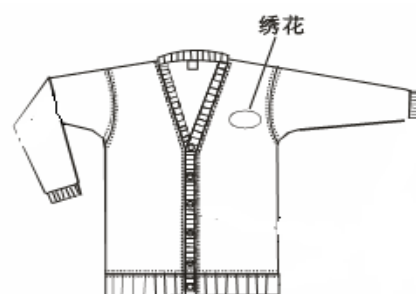

男生白色恤衫

Boy White Shirt

尺碼 Size	領闊(全圍) Collar	肩闊(單邊) Shoulder	胸闊(全圍) Chest	身長 Length
XS	11.5	11	24	15
S	12	11.5	26	16
M	12.5	12	28	17
L	13	12.5	30	18
XL	13.5	13	32	19

男生白色短西褲

Boy White Shorts

尺碼 Size	腰圍(平度) Half Waist	坐圍(全圍) Hip	褲長 Length
XS	17	26	10
S	18	28	10.5
M	19	30	11
L	20	32	11.5
XL	21	34	12

維多利校服公司

Victoria Uniform

嘉諾撒聖心幼稚園夏季校服尺碼表 (吋數)

Sacred Heart Canossian Kindergarten Summer Uniform Size Chart (inches)

白色 和 藍色外套

White and Blue Sweater

尺碼 Size	肩闊 Shoulder	胸闊(全圍) Chest	身長 Length	後中袖長 Sleeve
XS	10.25	26	15.5	18
S	11	28	16.5	19
M	11.75	30	17.5	20
L	12.5	32	18.5	21
XL	13.5	34	19.5	22

夏季運動衫

Summer Sport Shirt

尺碼 Size	胸闊(全圍) Chest	身長 Length	袖長 (後中度) Sleeve
XS	24	15	9.5
S	26	16	10
M	28	17	10.5
L	30	18	11
XL	32	19	11.5

夏季運動褲

Summer Sport Pants

尺碼 Size	腰圍 (平度) Half Waist	坐圍 Hip	褲長 Length
XS	17	26	10
S	18	28	11
M	19	30	12
L	20	32	13
XL	21	34	14